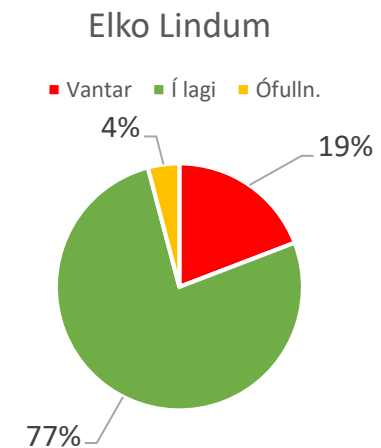

Söluaðili	Nr	Merkingar			Tæki A	Tæki B	Tæki C
		Vantar	Í lagi	Ófulln.			
Elko Lindum	2	14	56	3	37	19	17