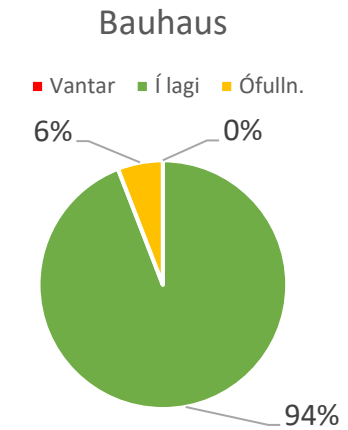

Söluaðili	Nr	Merkingar			Tæki	Tæki	Tæki
		Vantar	Í lagi	Ófulln.	A	B	C
Bauhaus	5	0	16	1	8	0	9