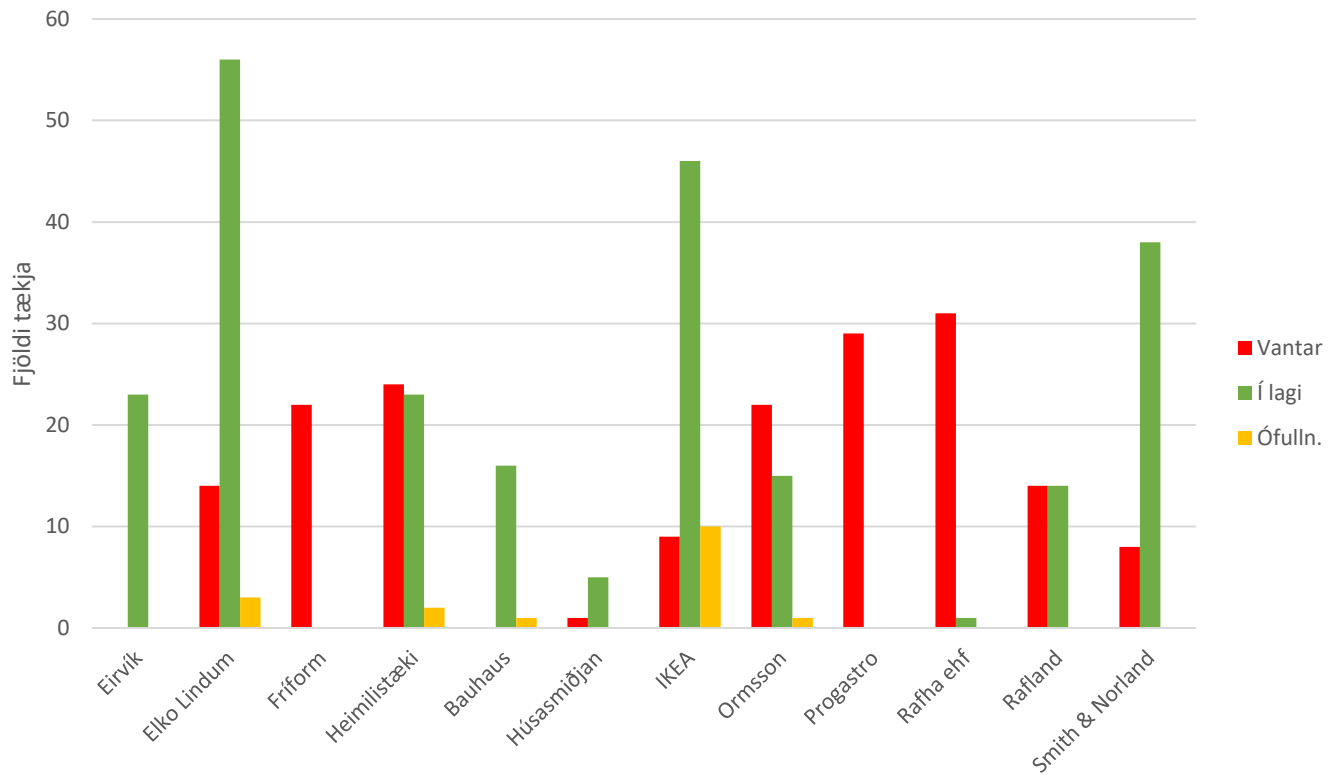

Merkingar

Allir söluaðilar - Merkingar