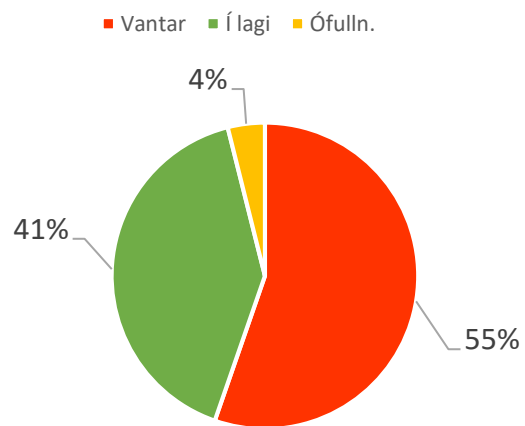

Merkingar - Allir gufugleypar