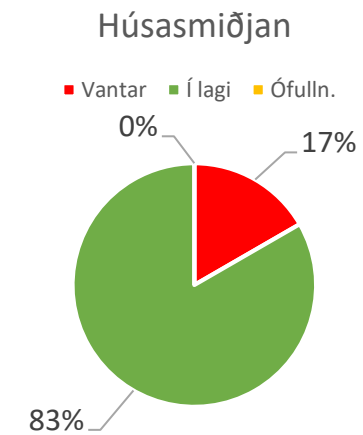

Orkumerkingar eldunartækja - Söluaðilar og tæki
 A: Bakarofn – B: Eldavél – C: Gufugleypir

Söluaðili	Nr	Merkingar			Tæki A	Tæki B	Tæki C
		Vantar	Í lagi	Ófulln.			
Eirvík	1	0	23	0	9	5	9

Söluaðili	Nr	Merkingar			Tæki A	Tæki B	Tæki C
		Vantar	Í lagi	Ófulln.			
Elko Lindum	2	14	56	3	37	19	17

Söluaðili	Nr	Merkingar			Tæki	Tæki	Tæki
		Vantar	Í lagi	Ófulln.	A	B	C
Fríform	3	22	0	0	11	2	9

Söluaðili	Nr	Merkingar			Tæki	Tæki	Tæki
		Vantar	Í lagi	Ófulln.	A	B	C
Heimilistæki	4	24	23	2	15	9	25

Söluaðili	Nr	Merkingar			Tæki	Tæki	Tæki
		Vantar	Í lagi	Ófulln.	A	B	C
Bauhaus	5	0	16	1	8	0	9

Söluaðili	Nr	Merkingar			Tæki	Tæki	Tæki
		Vantar	Í lagi	Ófulln.	A	B	C
Húsasmiðjan	6	1	5	0	5	0	1

Söluaðili	Nr	Merkingar			Tæki		
		Vantar	Í lagi	Ófulln.	A	B	C
IKEA	7	9	46	10	32	0	33

Söluaðili	Nr	Merkingar			Tæki		
		Vantar	Í lagi	Ófulln.	A	B	C
Ormsson	8	22	15	1	23	2	13