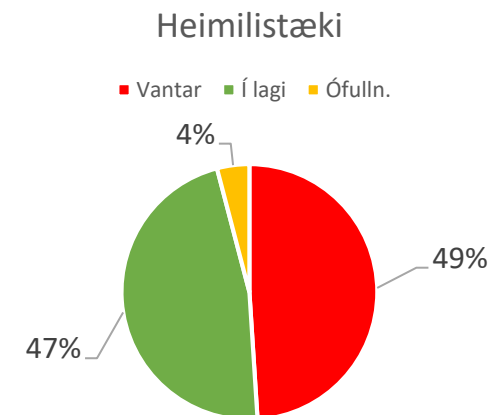

Söluaðili	Nr	Merkingar			Tæki	Tæki	Tæki
		Vantar	Í lagi	Ófulln.	A	B	C
Heimilistæki	4	24	23	2	15	9	25