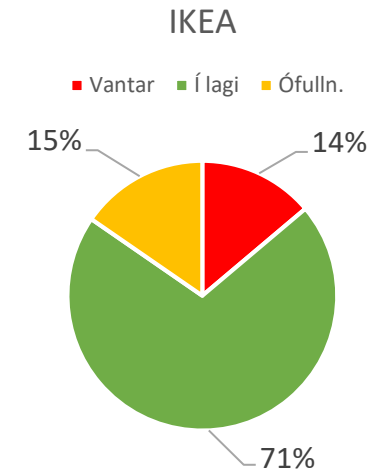

Söluaðili	Nr	Merkingar			Tæki		
		Vantar	Í lagi	Ófulln.	A	B	C
IKEA	7	9	46	10	32	0	33