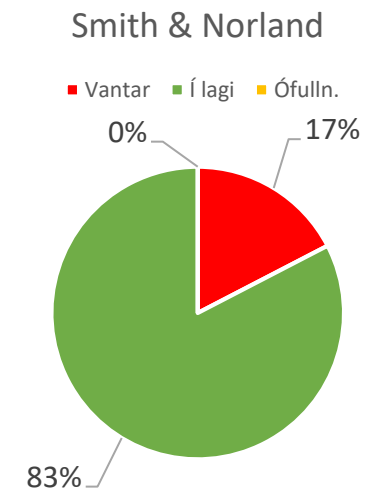

Söluaðili	Nr	Merkingar			Tæki		
		Vantar	Í lagi	Ófulln.	A	B	C
Smith & Norland	12	8	38	0	18	7	21