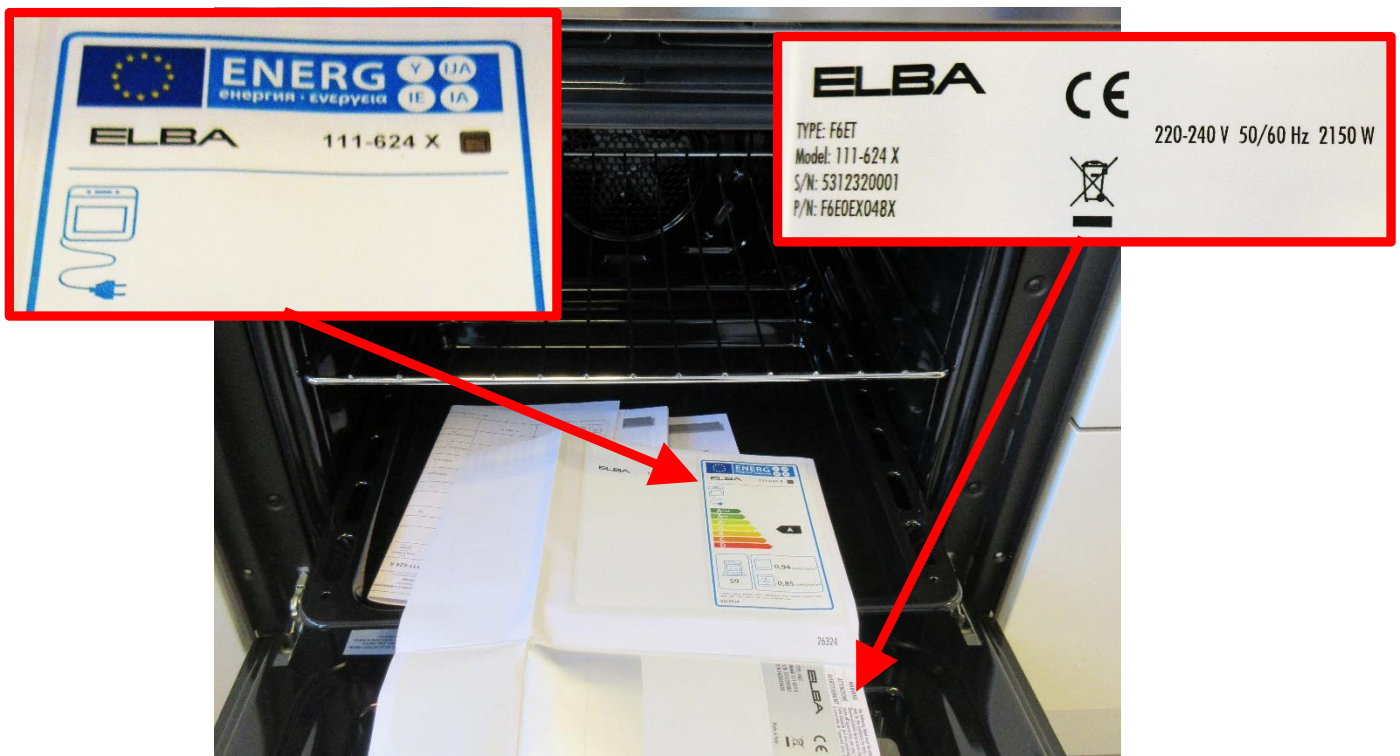

Mynd 2 – Kennispjald og orkumerking laus inn í ofni