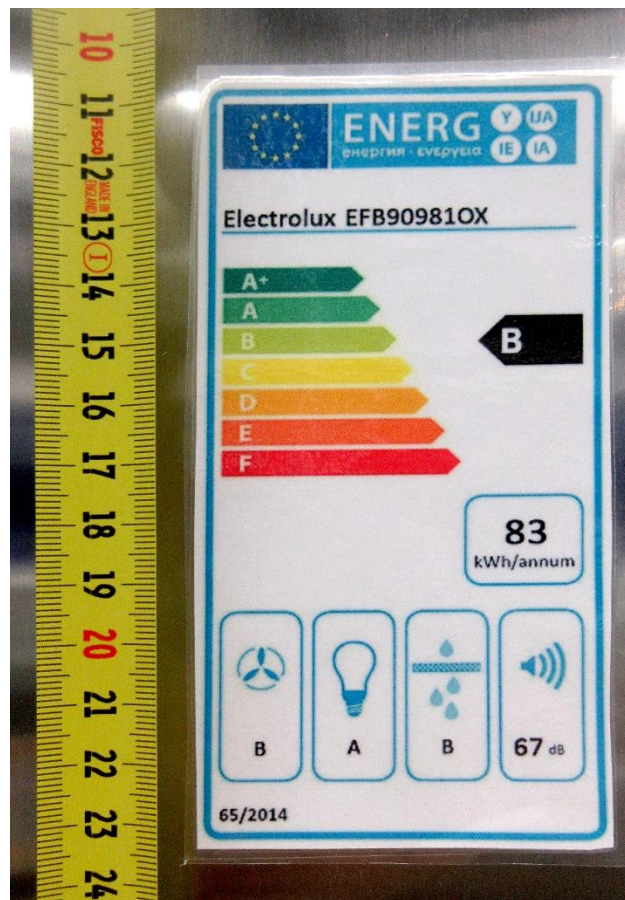

Mynd 4 – Dæmi um of orkumiða sem nær ekki lágmarksstærð (85x170mm)