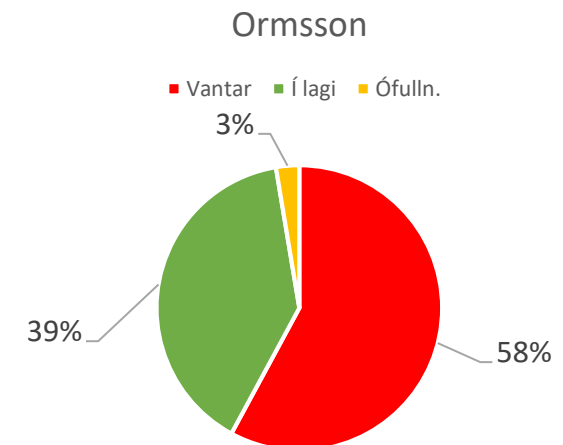

Söluaðili	Nr	Merkingar			Tæki		
		Vantar	Í lagi	Ófulln.	A	B	C
Ormsson	8	22	15	1	23	2	13