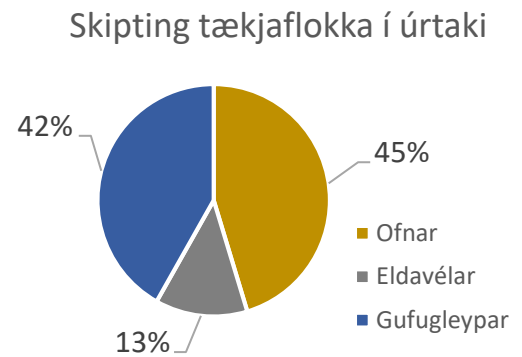

Orkumerkingar eldunartækja - Allar tegundir

Söluaðili	Nr	Merkingar			Alls
		Vantar	Í lagi	Ófulln.	
Eirvík	1	0	23	0	23
Elko Lindum	2	14	56	3	73
Friform	3	22	0	0	22
Heimilistækki	4	24	23	2	49
Bauhaus	5	0	16	1	17
Húsasmiðjan	6	1	5	0	6
IKEA	7	9	46	10	65
Ormsson	8	22	15	1	38
Progastro	9	29	0	0	29
Rafha ehf	10	31	1	0	32
Rafland	11	14	14	0	28
Smith & Norland	12	8	38	0	46
Samtals		174	237	17	428