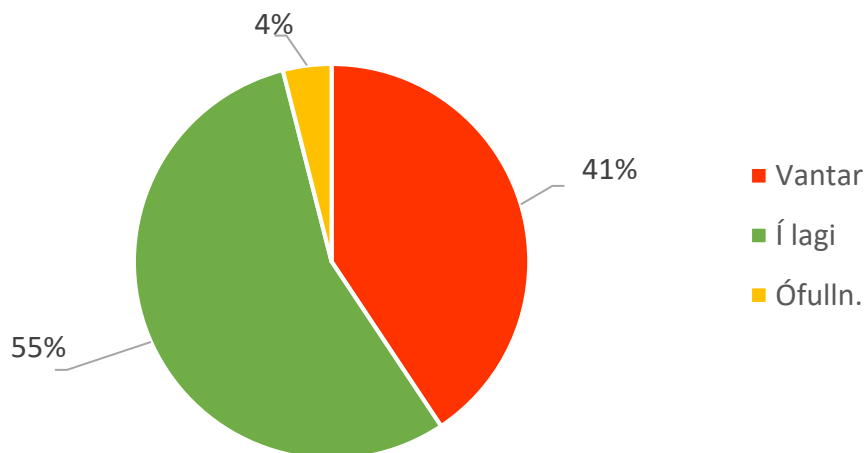

Merkingar - Allir ofnar

Merkingar - Allar eldavélar

Allir söluaðilar - Merkingar