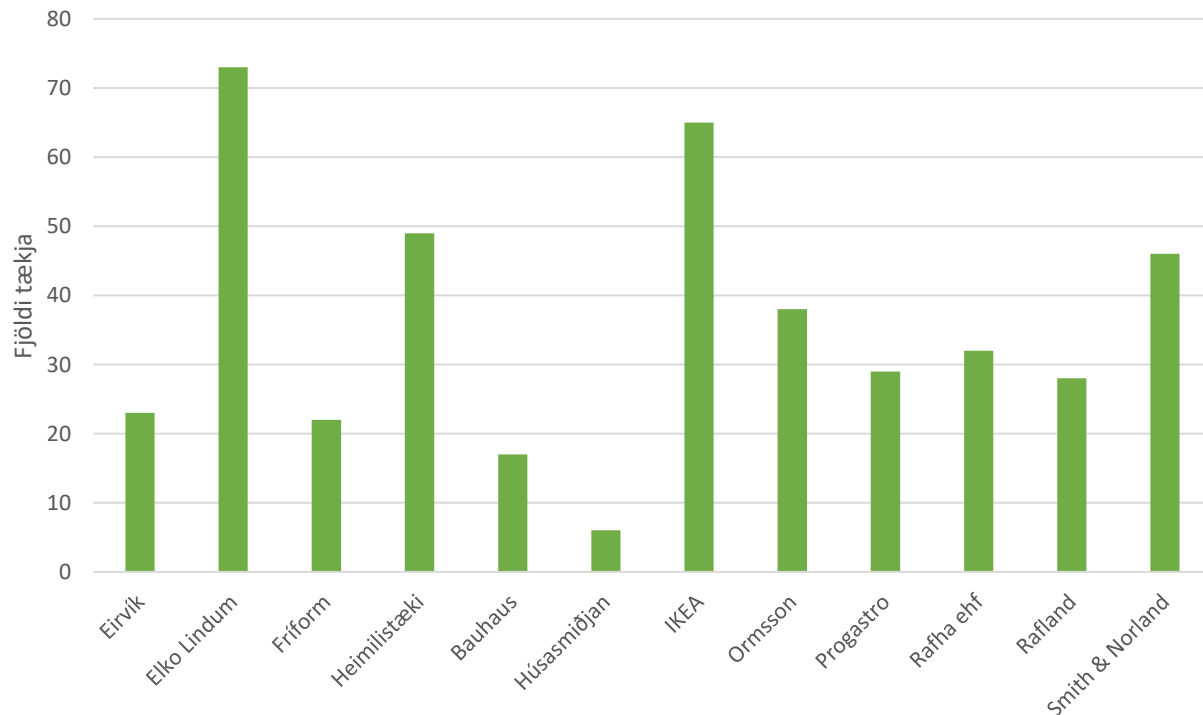

Fjöldi tækja pr söluaðila